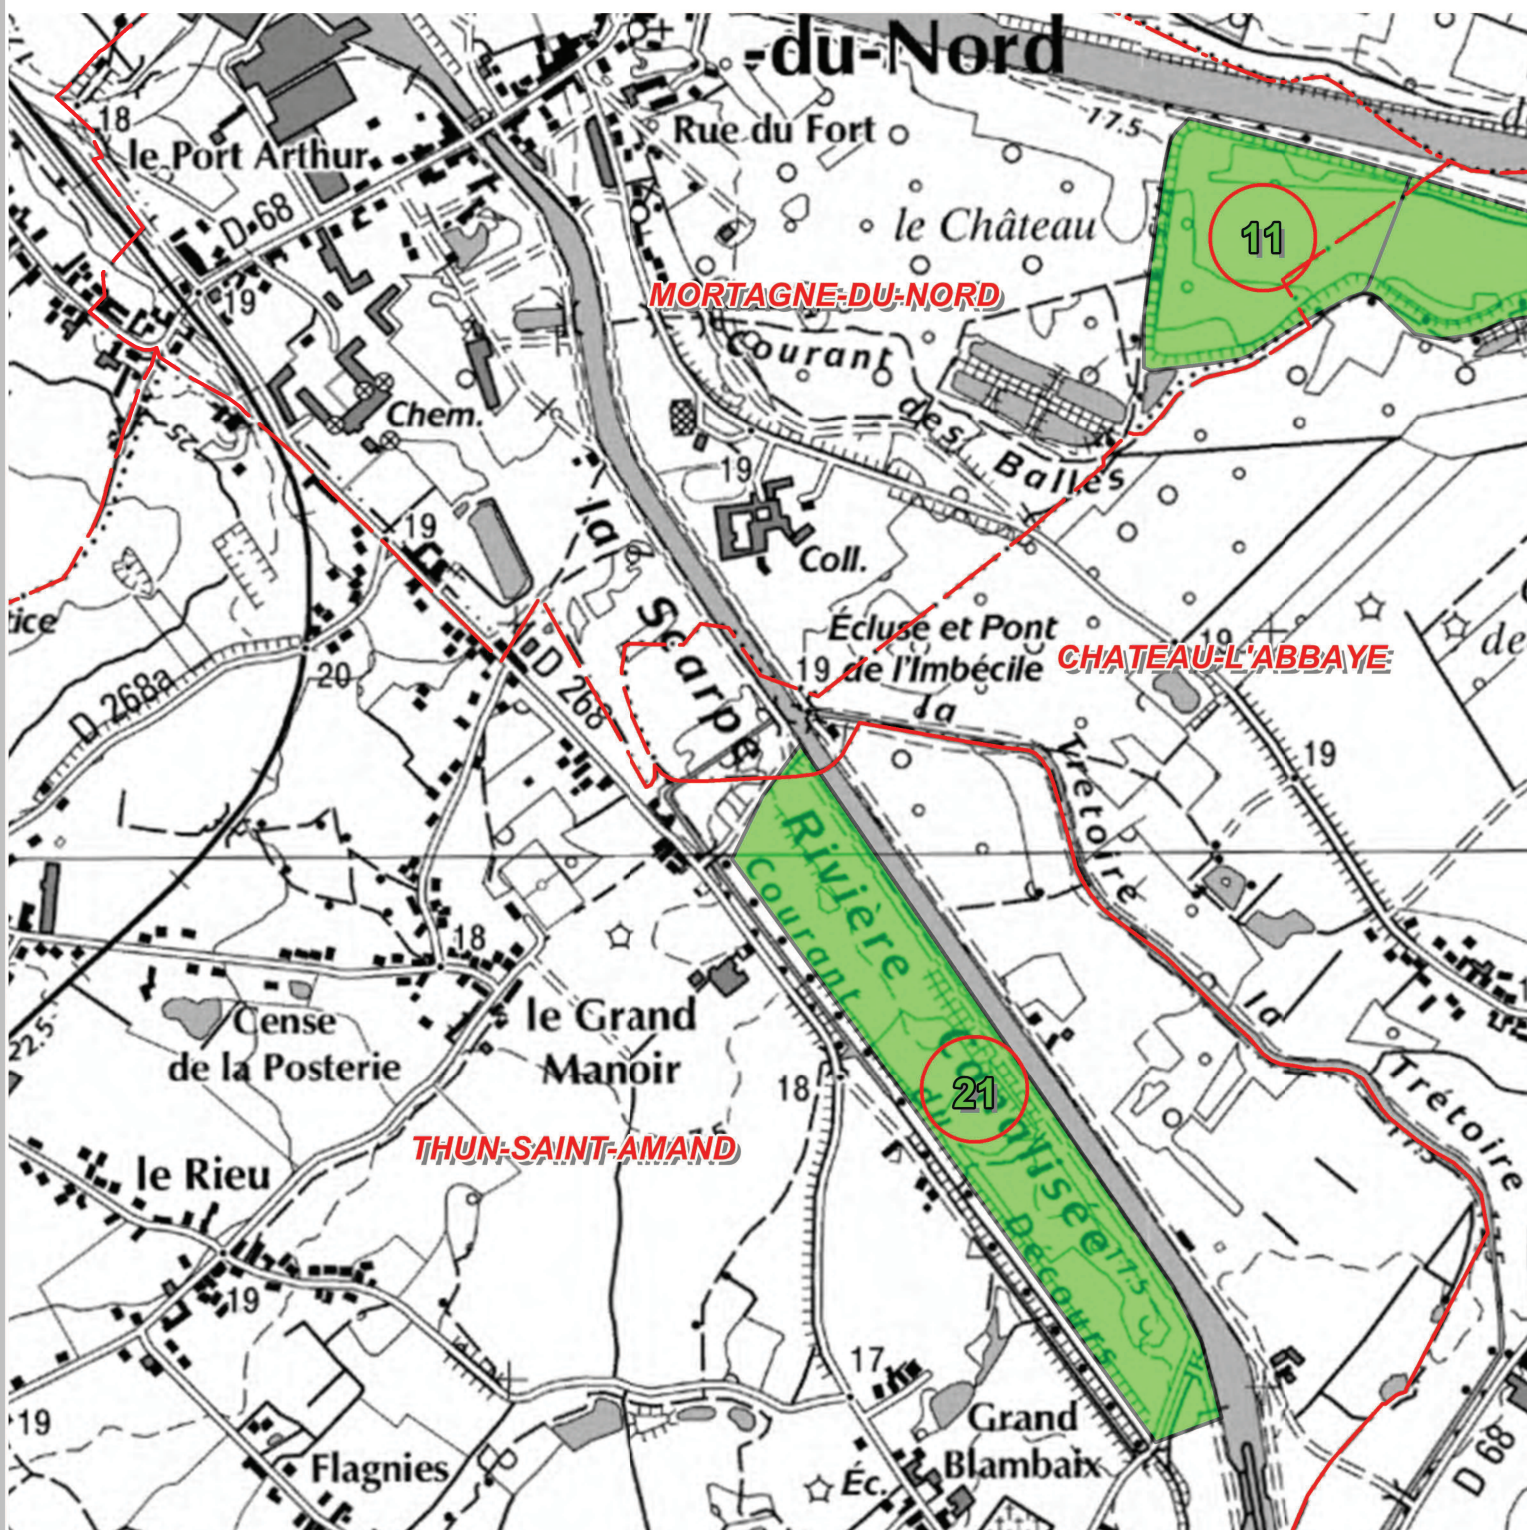

Arrondissement de VALENCIENNES
TERRAINS de DEPOT recensés comme RESERVES de CHASSE

N° 11 - 21

LEGENDE

Limite communale
Terrain de dépôt

**Direction Départementale
des Territoires et de la Mer
du Nord**

62 Bd de Belfort - CS 90007
59042 LILLE Cedex

ddtm@nord.gouv.fr

Référentiels : IGN BDTOPO © - EDR25 ©
Source : VNF 59/62

MAI 2013

Echelle : 1cm pour 100 m

terrain_dépôt_n° 11-21_Valenciennes.WOR

Arrondissement de VALENCIENNES
TERRAINS de DEPOT recensés comme RESERVES de CHASSE