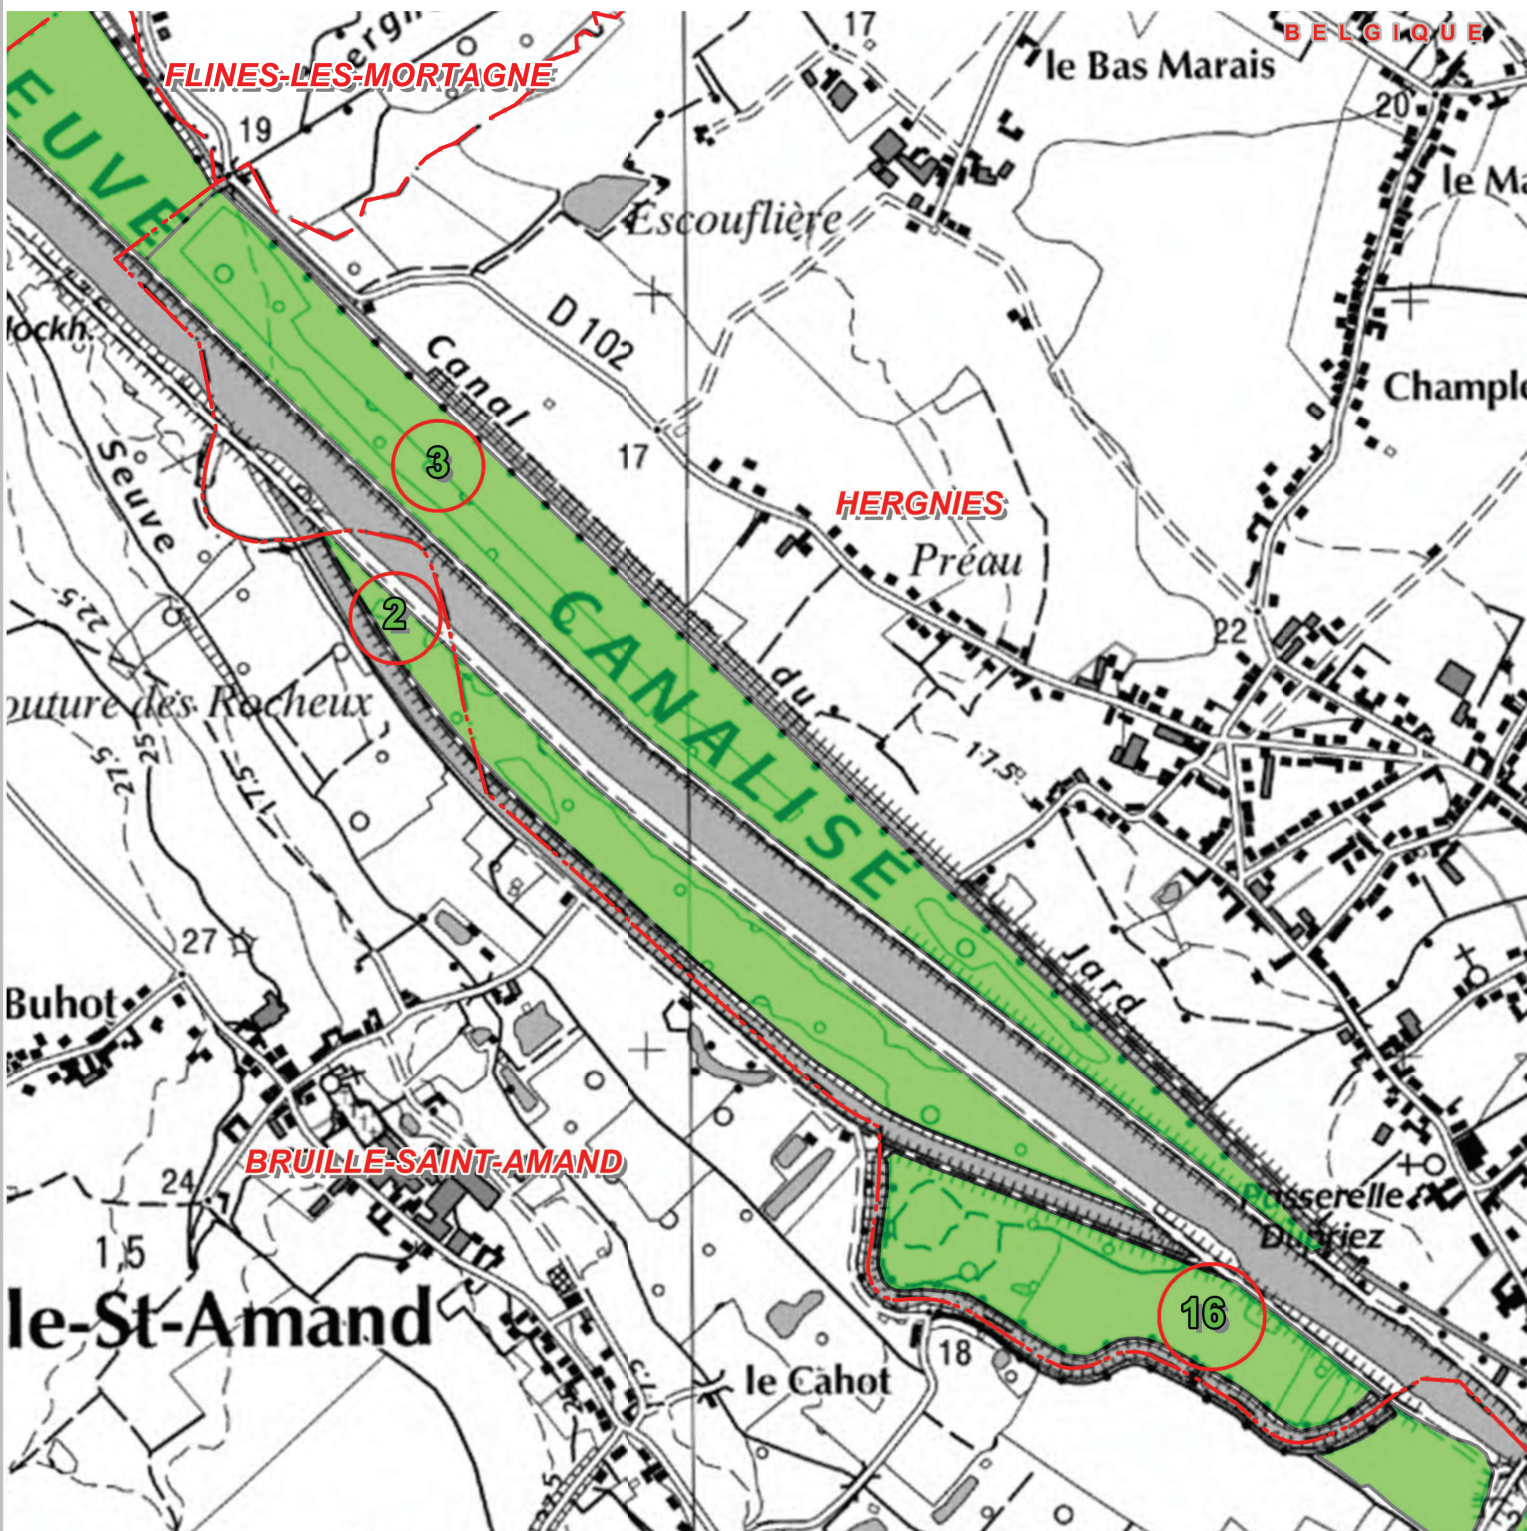

Arrondissement de VALENCIENNES
TERRAINS de DEPOT recensés comme RESERVES de CHASSE

N° 2 - 3 - 16

LEGENDE

Limite communale
Terrain de dépôt

**Direction Départementale
des Territoires et de la Mer
du Nord**

62 Bd de Belfort - CS 90007
59042 LILLE Cedex

ddtm@nord.gouv.fr

Référentiels : IGN BDTOPO © - EDR25 ©
Source : VNF 59/62

MAI 2013

Echelle : 1cm pour 100 m

terrain_dépôt_n°2-3-16_Valenciennes.WOR