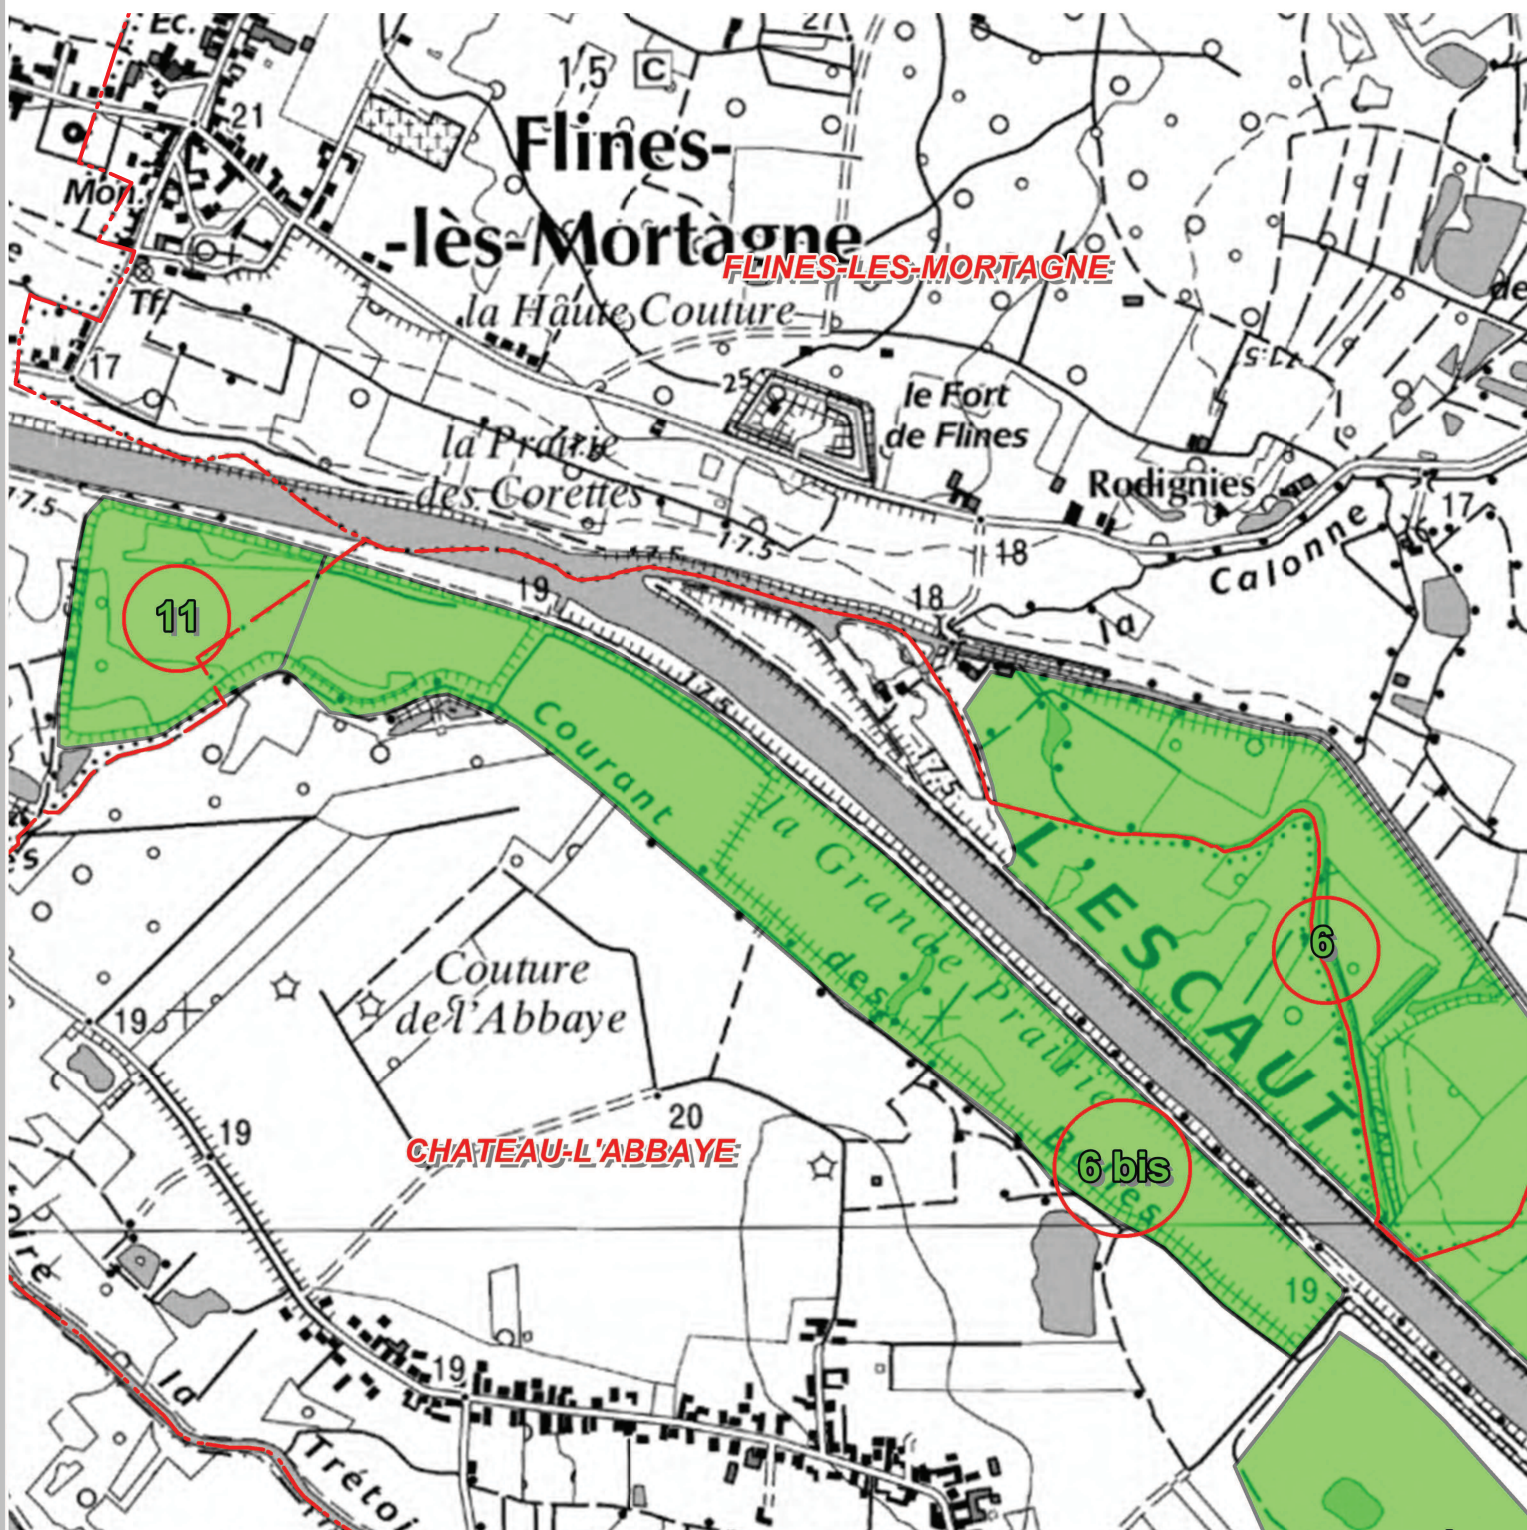

Arrondissement de VALENCIENNES
TERRAINS de DEPOT recensés comme RESERVES de CHASSE

N° 11 - 6 - 6bis

LEGENDE

Limite communale
Terrain de dépôt

Direction Départementale
des Territoires et de la Mer
du Nord

62 Bd de Belfort - CS 90007
59042 LILLE Cedex

ddtm@nord.gouv.fr

Référentiels : IGN BDTOPO © - EDR25 ©
Source : VNF 59/62

MAI 2013

Echelle : 1cm pour 100 m

terrain_dépôt_n° 11-6-6bis_Valenciennes.WOR